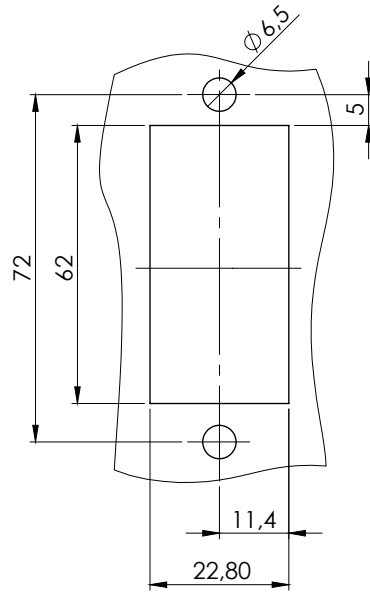

L/R

Otomatik Pano Kilidi / Automatic Panel Lock

212

SAĞ / RIGHT

SOL / LEFT

Kod  
Code

212

L/R

→ Sağ / Right  
→ Sol / Left

**KULLANIM ALANLARI:**

Elektrik Panoları, Makine Kapakları

**APPLICATIONS:**

Electric Panels, Machinery Covers

**MALZEME / MATERIAL**

GÖVDE BODY	Zamak Zinc die
DİL CAM	Çelik Steel
YÜZEY FINISHING	Krom Kaplama Chrome Plated