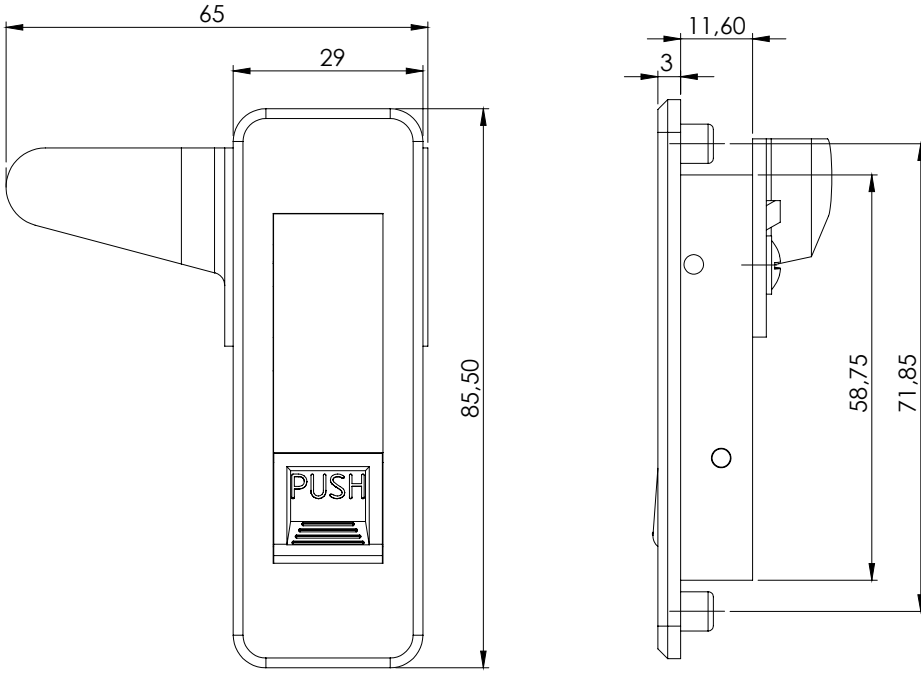

L/R

Otomatik Pano Kilidi / Automatic Panel Lock

212

SAĞ / RIGHT

SOL / LEFT

Kod  
Code

212

L/R

→ Sağ / Right  
→ Sol / Left

**KULLANIM ALANLARI:**

Elektrik Panoları, Makine Kapakları

**APPLICATIONS:**

Electric Panels, Machinery Covers

**MALZEME / MATERIAL**

GÖVDE BODY	Zamak Zinc die
DİL CAM	Çelik Steel
YÜZEY FINISHING	Krom Kaplama Chrome Plated