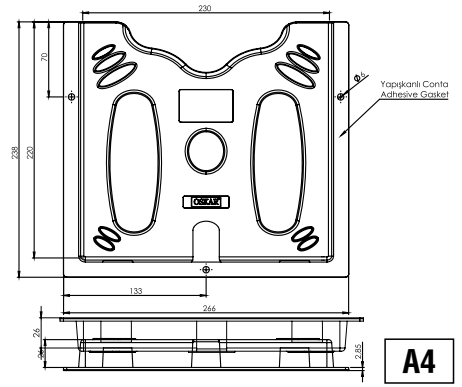

**226-227**

Proje Cebi / Drawing Pocket

**MALZEME / MATERIAL**

GÖVDE  
BODY Antişok  
Polystrene

**A5**

**A4**

Kod  
Code **226**  
Yüzey  
Finishing **F**

YÜZEY / FINISHING CODE	
Ral 7032 / Ral 7032	4
Ral 7035 / Ral 7035	5