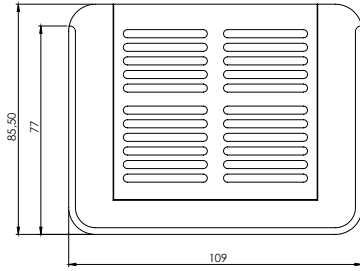

Kod  
Code **227**  
Yüzey  
Finishing **F**

**726**

Havalandırma Filtresi / Filter

**MALZEME / MATERIAL**

GÖVDE  
BODY ABS  
ABS

Kod  
Code **726**  
Yüzey  
Finishing **F**

YÜZEY / FINISHING CODE	
Ral 7032 / Ral 7032	4
Ral 7035 / Ral 7035	5
Ral 9005 Siyah / Ral 9005 Black	6