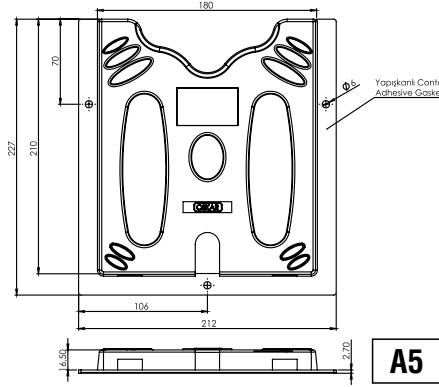

**226-227**

Proje Cebi / Drawing Pocket

**MALZEME / MATERIAL**

GÖVDE  
BODY Antişok  
Polystrene

**A5**

**A4**

Kod  
Code **226**  
Yüzey  
Finishing **F**

YÜZEY / FINISHING CODE	
Ral 7032 / Ral 7032	4
Ral 7035 / Ral 7035	5