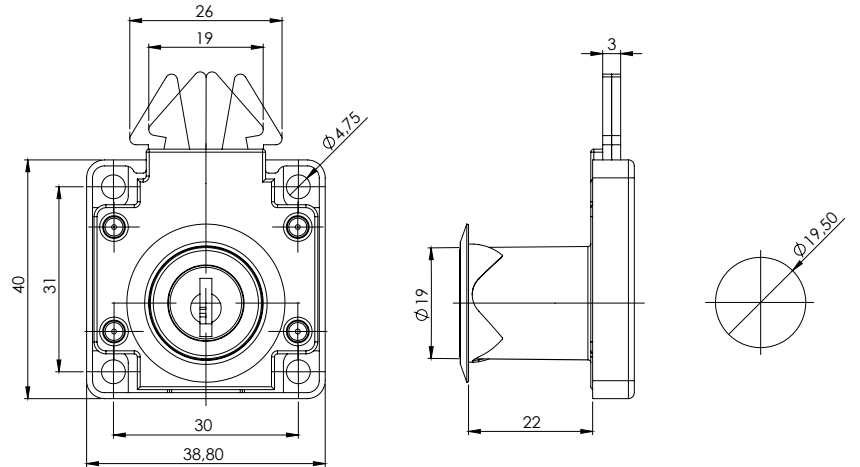

ÇEKMECE KİLİTLERİ DRAWER LOCKS

130

Çekmece Kilidi / Drawer Lock

133

Çekmece Kilidi / Drawer Lock

138

Çekmece Kilidi / Drawer Lock

MALZEME / MATERIAL

GÖVDE
BODY

Zamak
Zinc Die

111

Kilit Karşılığı / Cam Holder

MALZEME / MATERIAL

GÖVDE
BODY

Çelik
Steel