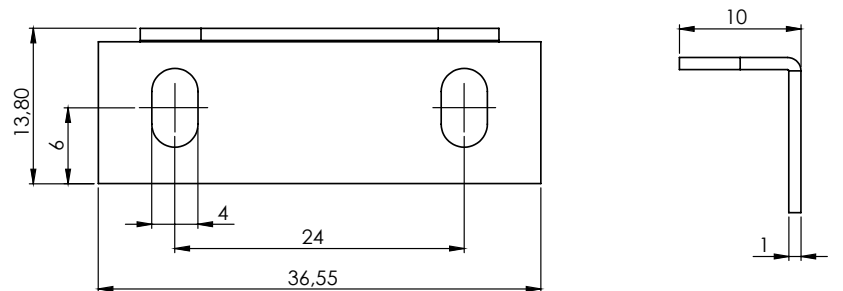

ÇEKMECE KİLİTLERİ DRAWER LOCKS

130

Çekmece Kilidi / Drawer Lock

133

Çekmece Kilidi / Drawer Lock

138

Çekmece Kilidi / Drawer Lock

MALZEME / MATERIAL

GÖVDE
BODY

Zamak
Zinc Die

111

Kilit Karşılığı / Cam Holder

MALZEME / MATERIAL

GÖVDE
BODY

Çelik
Steel