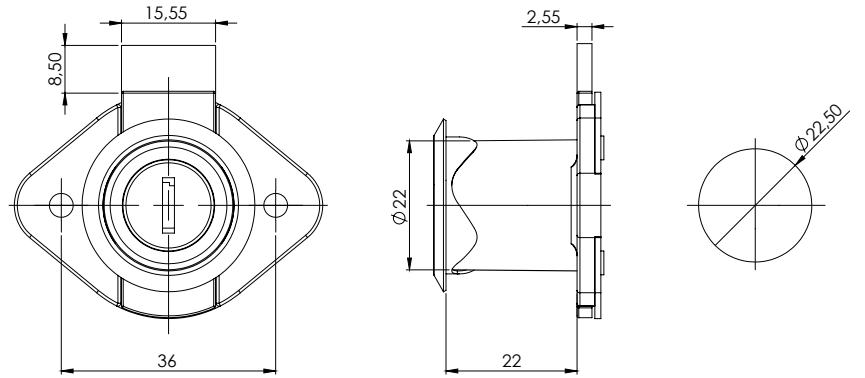

ÇEKMECE KİLİTLERİ DRAWER LOCKS

130

Çekmece Kilidi / Drawer Lock

133

Çekmece Kilidi / Drawer Lock

138

Çekmece Kilidi / Drawer Lock

MALZEME / MATERIAL

GÖVDE
BODY

Zamak
Zinc Die

111

Kilit Karşılığı / Cam Holder

MALZEME / MATERIAL

GÖVDE
BODY

Çelik
Steel