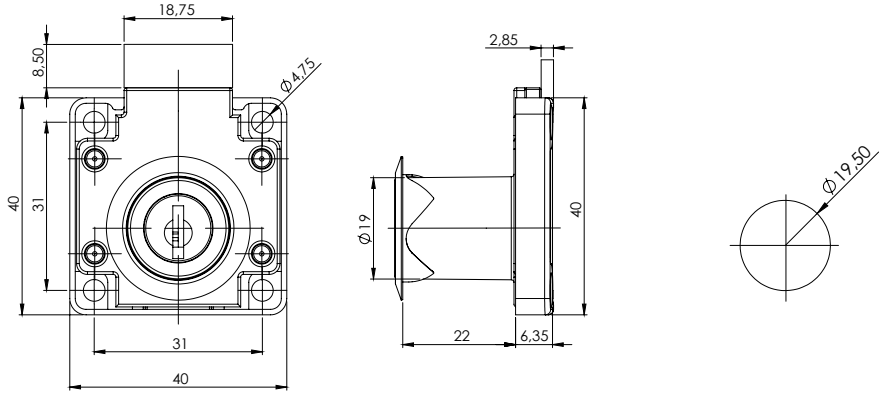

ÇEKMECE KİLİTLERİ DRAWER LOCKS

130

Çekmece Kilidi / Drawer Lock

133

Çekmece Kilidi / Drawer Lock

138

Çekmece Kilidi / Drawer Lock

MALZEME / MATERIAL

GÖVDE
BODY

Zamak
Zinc Die

111

Kilit Karşılığı / Cam Holder

MALZEME / MATERIAL

GÖVDE
BODY

Çelik
Steel